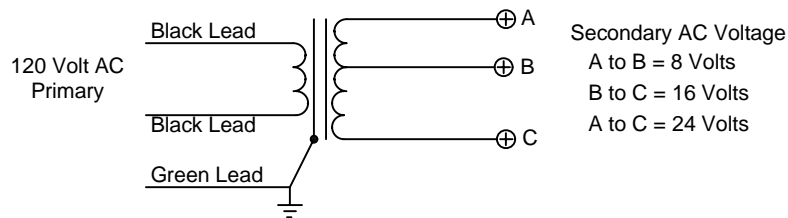

592, 592Y, 598 & 598Y Transformer Wiring Information

592 & 598 Transformer

592Y & 598Y Transformer

592 & 592Y Transformers

8 Volts AC @ 10 VA
16 Volts AC @ 10 VA
24 Volts AC @ 20 VA

598 & 598Y Transformers

8 Volts AC @ 20 VA
16 Volts AC @ 30 VA
24 Volts AC @ 30 VA