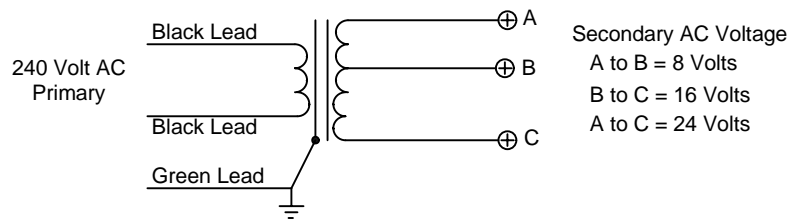

592, 592Y, 598 & 598Y Transformer Wiring Information

592 & 598 Transformer

592Y & 598Y Transformer

592 & 592Y Transformers

8 Volts AC @ 10 VA
16 Volts AC @ 10 VA
24 Volts AC @ 20 VA

598 & 598Y Transformers

8 Volts AC @ 20 VA
16 Volts AC @ 30 VA
24 Volts AC @ 30 VA